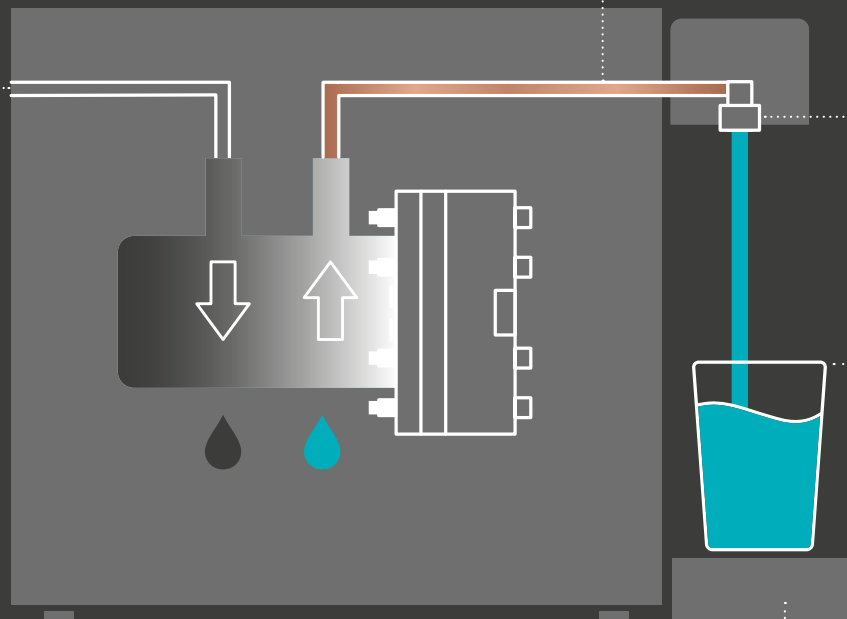

REVOLUTIONÆRT MØDER INNOVATIVT

UV-LED-CHAMBER

Den nyeste teknologi –
Desinficerer vandet tak-
ket være det langvarige
UV-LED-Chamber.

ULTRA FILTRATIONSPAKKE

Fås som ekstraudstyr og specifikt til
medicinske plejefaciliteter.

KOBBERRØR

Bevist inden for vandteknologi
– har også en kimhæmmende
virkning og forhindrer bakterier
i at klæbe til overfladen.

SØLVBELUFTER

Sølvbelufter af høj
kvalitet på tuden
– bakteriehæmmende
og pålidelig virkning.

UDGANGSHØJDE

Praktisk påfyldning
flasker.

DRYPBAKKE

Den aftagelige drypbakke
forhindrer overløb og mu-
liggør hygiejnisk rengøring.