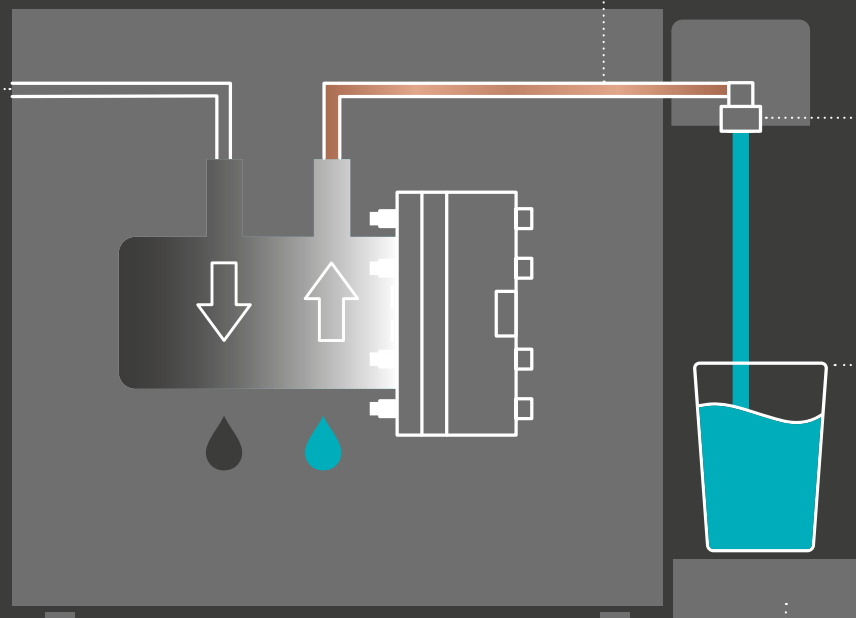

UDGANGSHØJDE

Praktisk påfyldning flasker.

DRYPBAKKE

Den aftagelige drypbakke forhindrer overløb og muliggør hygiejnisk rengøring.

ULTRA FILTRATIONSPAKKE

Fås som ekstraudstyr og specifikt til medicinske plejefaciliteter.

TEKNISKE DATA

HYGIENISK PERFEKT

AP40 FRESH - DEN FORFRISKENDE

Mål (B x H x T)	262 x 408 x 552 mm (inklusive drypbakke)
Vægt	28 kg
Elektriske data	220-240 V, 50Hz, 350 Watt
Støjniveau	<70 dB
Drikkevariation	stille (kølet og uafkølet), CO ₂ vand
Maks. Udgangshøjde	300 mm
Kølevæske	CFC-fri kølevæske/R134a
Leveringshastighed	30 l/h (afkølet)
Ekstraudstyr	fast vandtilslutning

HVORDAN DET VIRKER

Det 600 meter lange system er i øjeblikket det største affaldstæppe i verden og er installeret mellem Californien og Hawaii – et kæmpe banebrydende projekt, som udelukkende finansieres af donationer.