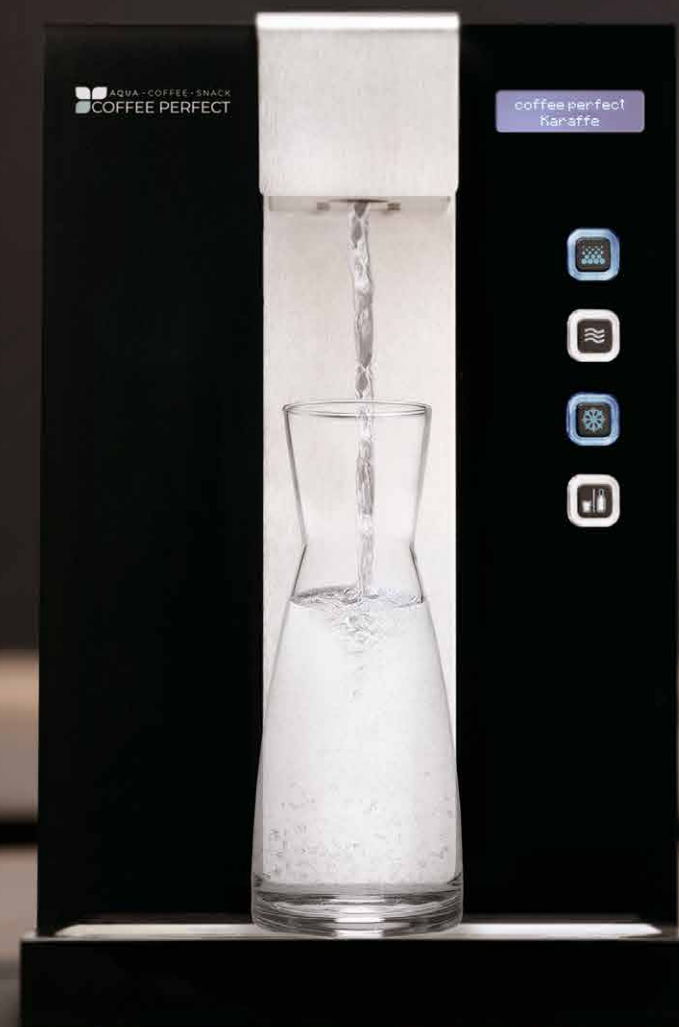

KOMFORTABEL

Takket være den praktiske portioneringsfunktion kan den ønskede mængde nemt og præcist hældes op – enten i et glas eller en karaffe. Den er perfekt tilpasset dit individuelle glas og sparer dig værdifuld tid og sikrer maksimal komfort i hverdagen.